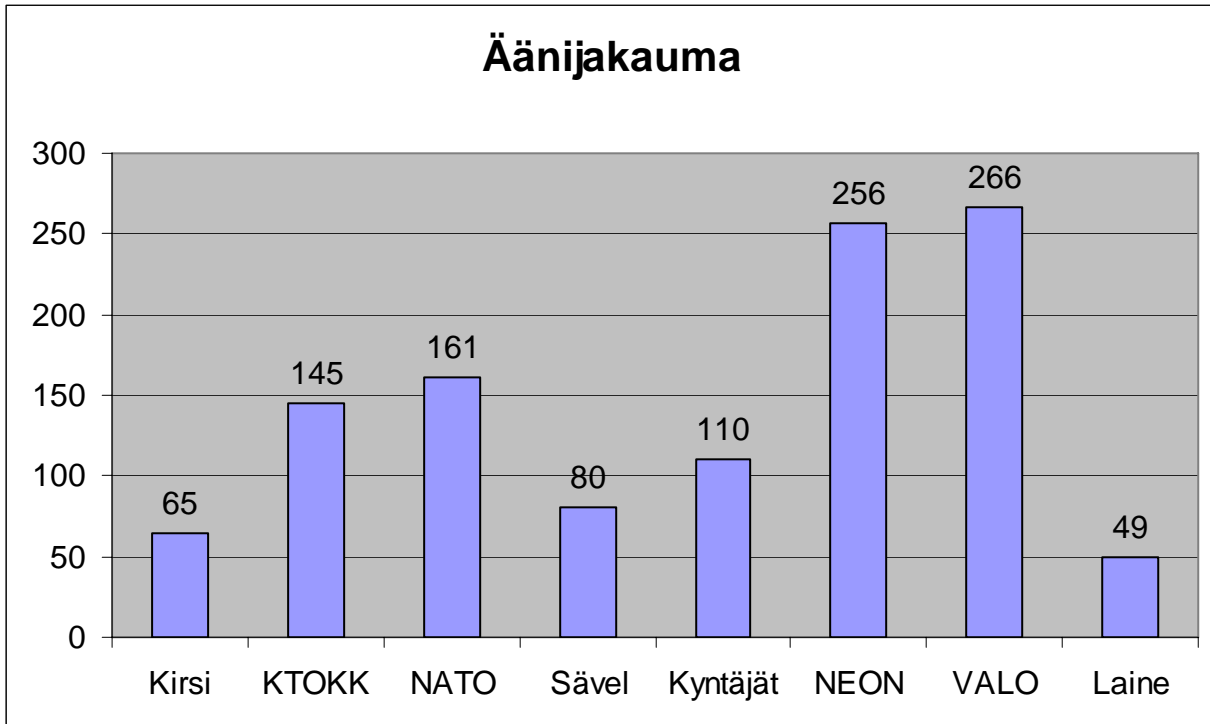

LTKY

Lappeenrannan teknillisen yliopiston ylioppilaskunta

41	Janne Kekki	NEON	13	10	25,600	VARALLA
42	Teemu Sillanpää	VALO	8	11	24,182	VARALLA
43	Tapani Ahonen	KTOKK	10	6	24,167	VARALLA
44	Mikko Miettinen	NEON	12	11	23,273	VARALLA
45	Olli Heinikainen	VALO	8	12	22,167	VARALLA
46	Antti Aakko	Kyntäjät	13	5	22,000	VARALLA
47	Hanna Virtanen	NEON	11	12	21,333	VARALLA
48	Marko Vuoti	KTOKK	7	7	20,714	VARALLA
49	Samuli Pahalahti	VALO	7	13	20,462	VARALLA
50	Ilkka Virta	Sävel	11	4	20,000	VARALLA
51	Ari Jaakkola	NEON	4	13	19,692	VARALLA
52	Juuso Jokinen	VALO	7	14	19,000	VARALLA
53	Antti Tiilikainen	Kyntäjät	8	6	18,333	VARALLA
54	Ossi Lahtinen	KTOKK	5	8	18,125	VARALLA
55	Seppo Kolari	VALO	6	15	17,733	VARALLA
56	Sini Nupponen	VALO	5	16	16,625	VARALLA
57	Tuomas Tikka	Sävel	8	5	16,000	VARALLA
58	Lassi Peltola	VALO	4	17	15,647	VARALLA
59	Niko Herrala	VALO	3	18	14,778	VARALLA
60	Riikka Lainio	VALO	3	19	14,000	VARALLA
61	Manja Örmärk	VALO	3	20	13,300	VARALLA
62	Lasse Voipio	VALO	2	21	12,667	VARALLA
63	Eveliina Kuukkanen	VALO	2	22	12,091	VARALLA
64	Antti Pulkkinen	VALO	1	23	11,565	VARALLA
65	Joni Kallio	VALO	1	24	11,083	VARALLA
66	Jarkko Vähämäki	VALO	0	25	10,640	VARALLA
67	Sami Vornamo	VALO	0	26	10,231	VARALLA

LTKY

Lappeenrannan teknillisen yliopiston ylioppilaskunta