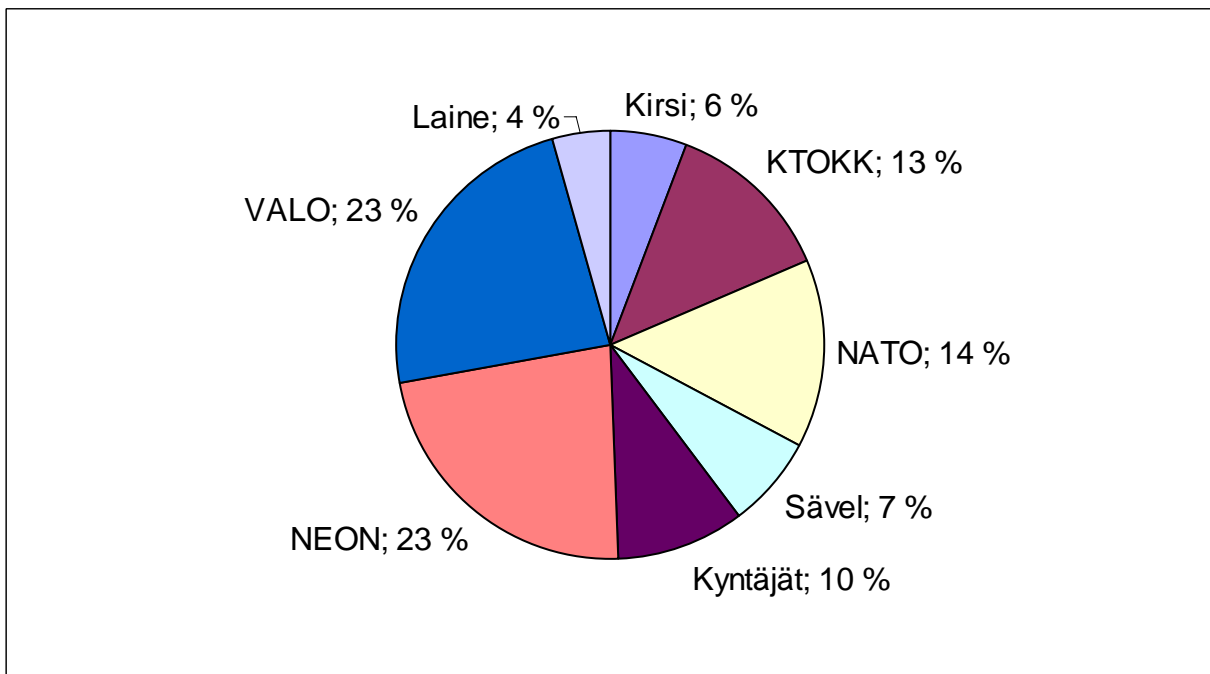

LTKY

Lappeenrannan teknillisen yliopiston ylioppilaskunta

41	Janne Kekki	NEON	13	10	25,600	VARALLA
42	Teemu Sillanpää	VALO	8	11	24,182	VARALLA
43	Tapani Ahonen	KTOKK	10	6	24,167	VARALLA
44	Mikko Miettinen	NEON	12	11	23,273	VARALLA
45	Olli Heinikainen	VALO	8	12	22,167	VARALLA
46	Antti Aakko	Kyntäjät	13	5	22,000	VARALLA
47	Hanna Virtanen	NEON	11	12	21,333	VARALLA
48	Marko Vuoti	KTOKK	7	7	20,714	VARALLA
49	Samuli Pahalahti	VALO	7	13	20,462	VARALLA
50	Ilkka Virta	Sävel	11	4	20,000	VARALLA
51	Ari Jaakkola	NEON	4	13	19,692	VARALLA
52	Juuso Jokinen	VALO	7	14	19,000	VARALLA
53	Antti Tiilikainen	Kyntäjät	8	6	18,333	VARALLA
54	Ossi Lahtinen	KTOKK	5	8	18,125	VARALLA
55	Seppo Kolari	VALO	6	15	17,733	VARALLA
56	Sini Nupponen	VALO	5	16	16,625	VARALLA
57	Tuomas Tikka	Sävel	8	5	16,000	VARALLA
58	Lassi Peltola	VALO	4	17	15,647	VARALLA
59	Niko Herrala	VALO	3	18	14,778	VARALLA
60	Riikka Lainio	VALO	3	19	14,000	VARALLA
61	Manja Örmärk	VALO	3	20	13,300	VARALLA
62	Lasse Voipio	VALO	2	21	12,667	VARALLA
63	Eveliina Kuukkanen	VALO	2	22	12,091	VARALLA
64	Antti Pulkkinen	VALO	1	23	11,565	VARALLA
65	Joni Kallio	VALO	1	24	11,083	VARALLA
66	Jarkko Vähämäki	VALO	0	25	10,640	VARALLA
67	Sami Vornamo	VALO	0	26	10,231	VARALLA

LTKY

Lappeenrannan teknillisen yliopiston ylioppilaskunta