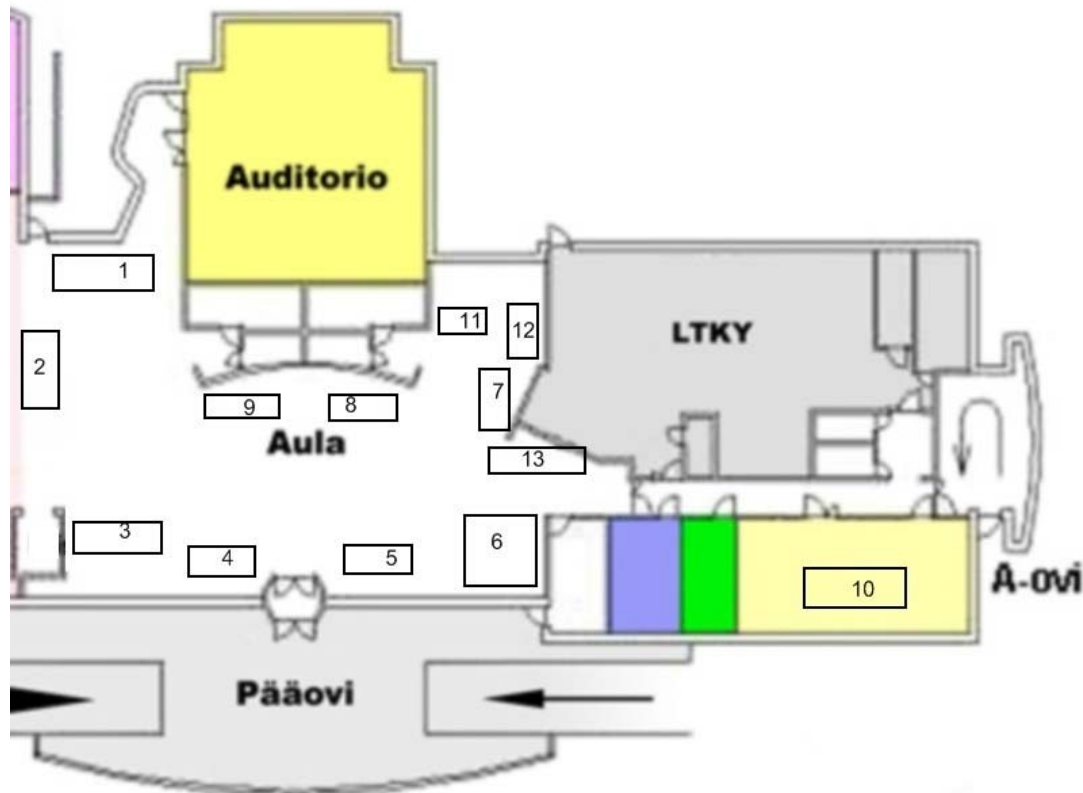

Harrastemessut 2009 opaskartta

Yo-talo

1. Temu & PMM
2. Techmu
3. Laskin
4. Syke Gym
5. Tippa-Team
6. Ruut
7. Louhi
8. TEK
9. Sefe
10. LAG
11. SkinKino
12. The School of European Swordsmanship
13. Elko

Yliopisto