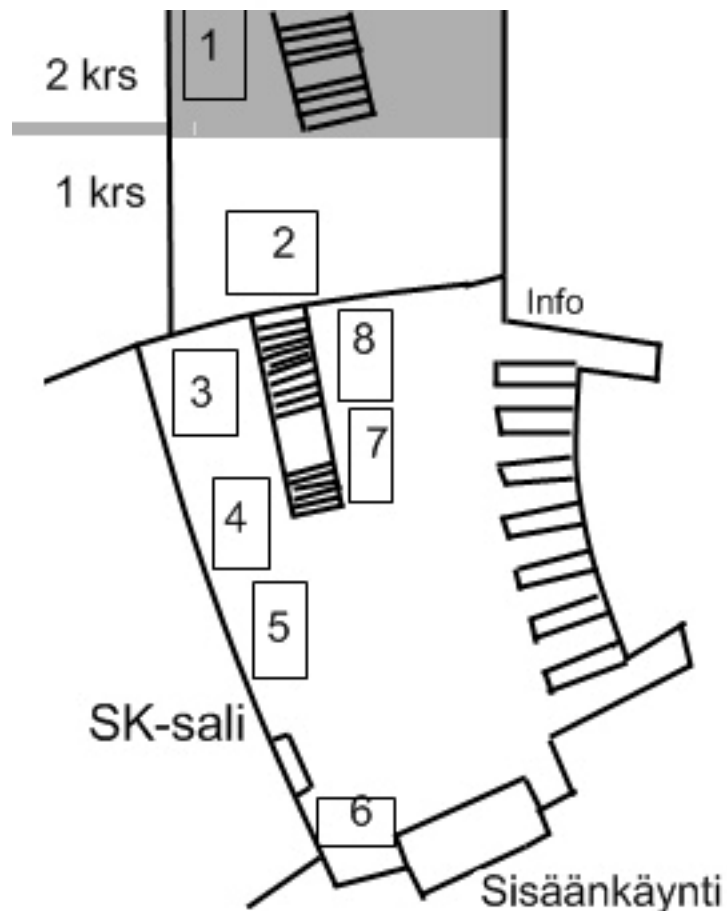

Yliopisto

1. Kulmakivi
2. Street culture club
3. Spoke
4. Aiesec Saimaa
5. ActI
6. Parru
7. Laukka
8. Teekkarilaulajat & Resonanssi